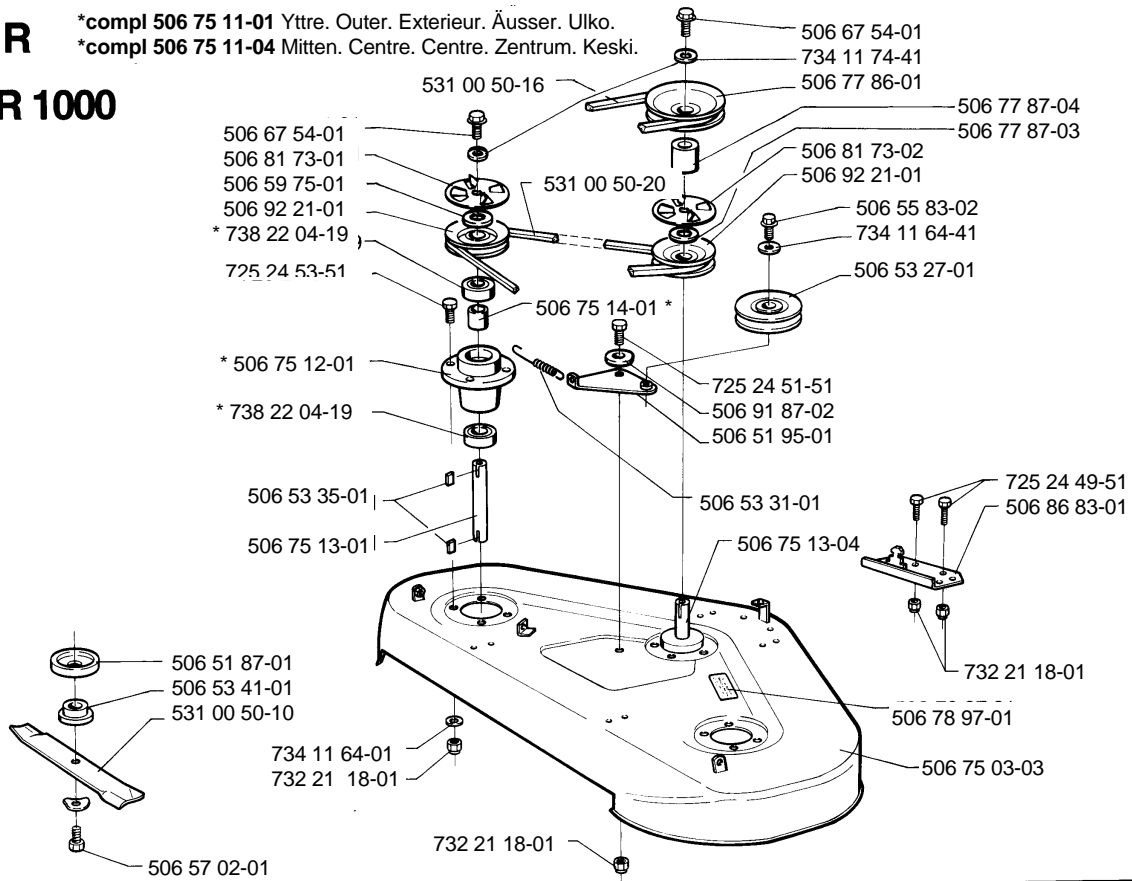

R

*compl 506 75 11-01 Yttre. Outer. Exterieur. Äusser. Ulko.
*compl 506 75 11-04 Mitten. Centre. Centre. Zentrum. Keski.

R 1000