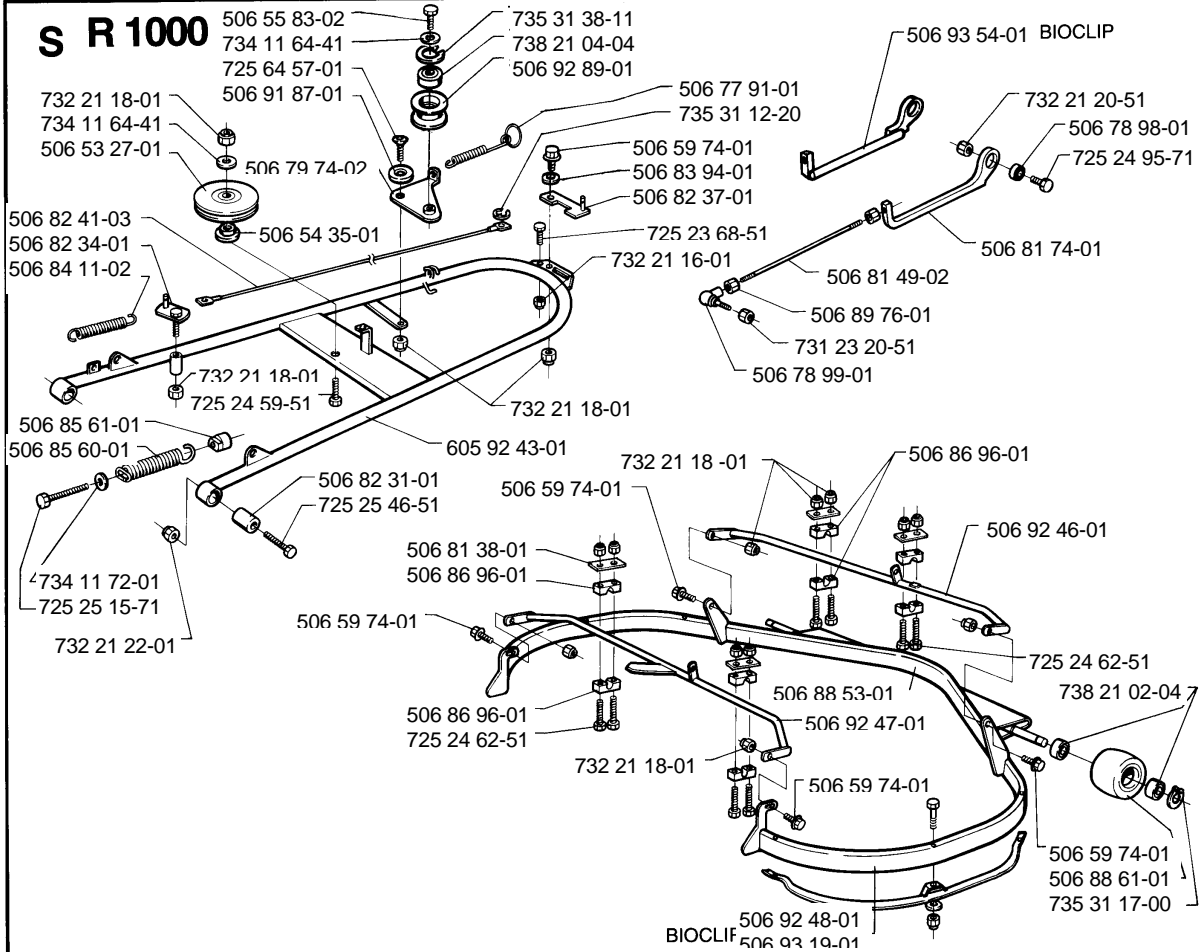

H Husqvarna

7

Rider 1000, 1030-BIOCLIP, 1200

1.1996

Spare parts

Ersatzteile

Pièces détachées

Reserve onderdelen

Repuestos

Reservdelar

A

B

*compl 506 88 67-01
**compl 506 88 70-01

C

D

E

R

*compl 506 75 11-01 Yttre. Outer. Exterieur. Äusser. Ulko.
*compl 506 75 11-04 Mitten. Centre. Centre. Zentrum. Keski.

R 1000

S R 1000

T CAT

*compl 506 93 24-01

U

*compl 506 75 11-05 (a)
*compl 506 75 11-04 (b)