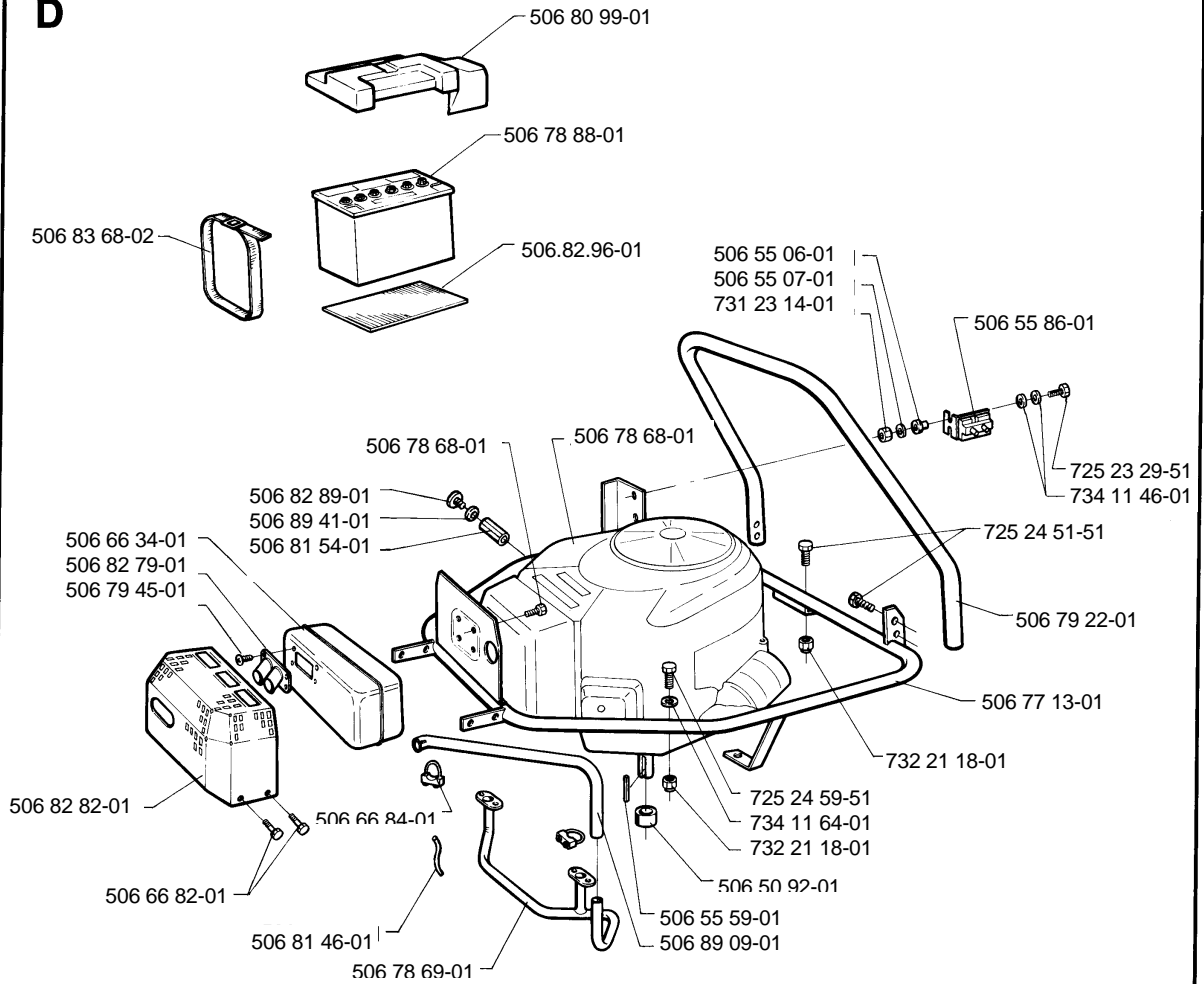

H Husqvarna

7

Rider 1000, 1030-BIOCLIP, 1200

1.1996

Spare parts

Ersatzteile

Pièces détachées

Reserve onderdelen

Repuestos

Reservdelar

A

B

*compl 506 88 67-01
**compl 506 88 70-01

C

D

E