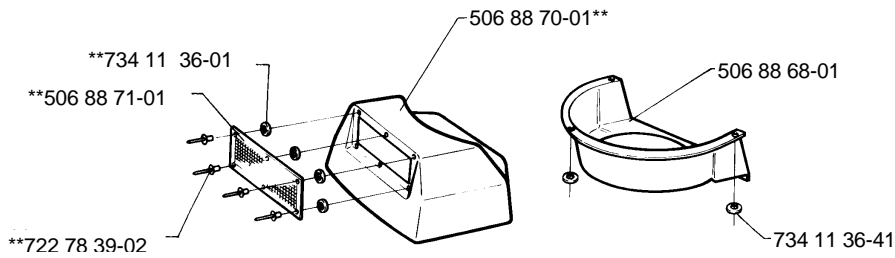

H Husqvarna

7

Rider 1000, 1030-BIOCLIP, 1200

1.1996

Spare parts

Ersatzteile

Pièces détachées

Reserve onderdelen

Repuestos

Reservdelar

A

B

*compl 506 88 67-01
**compl 506 88 70-01

C

D

E