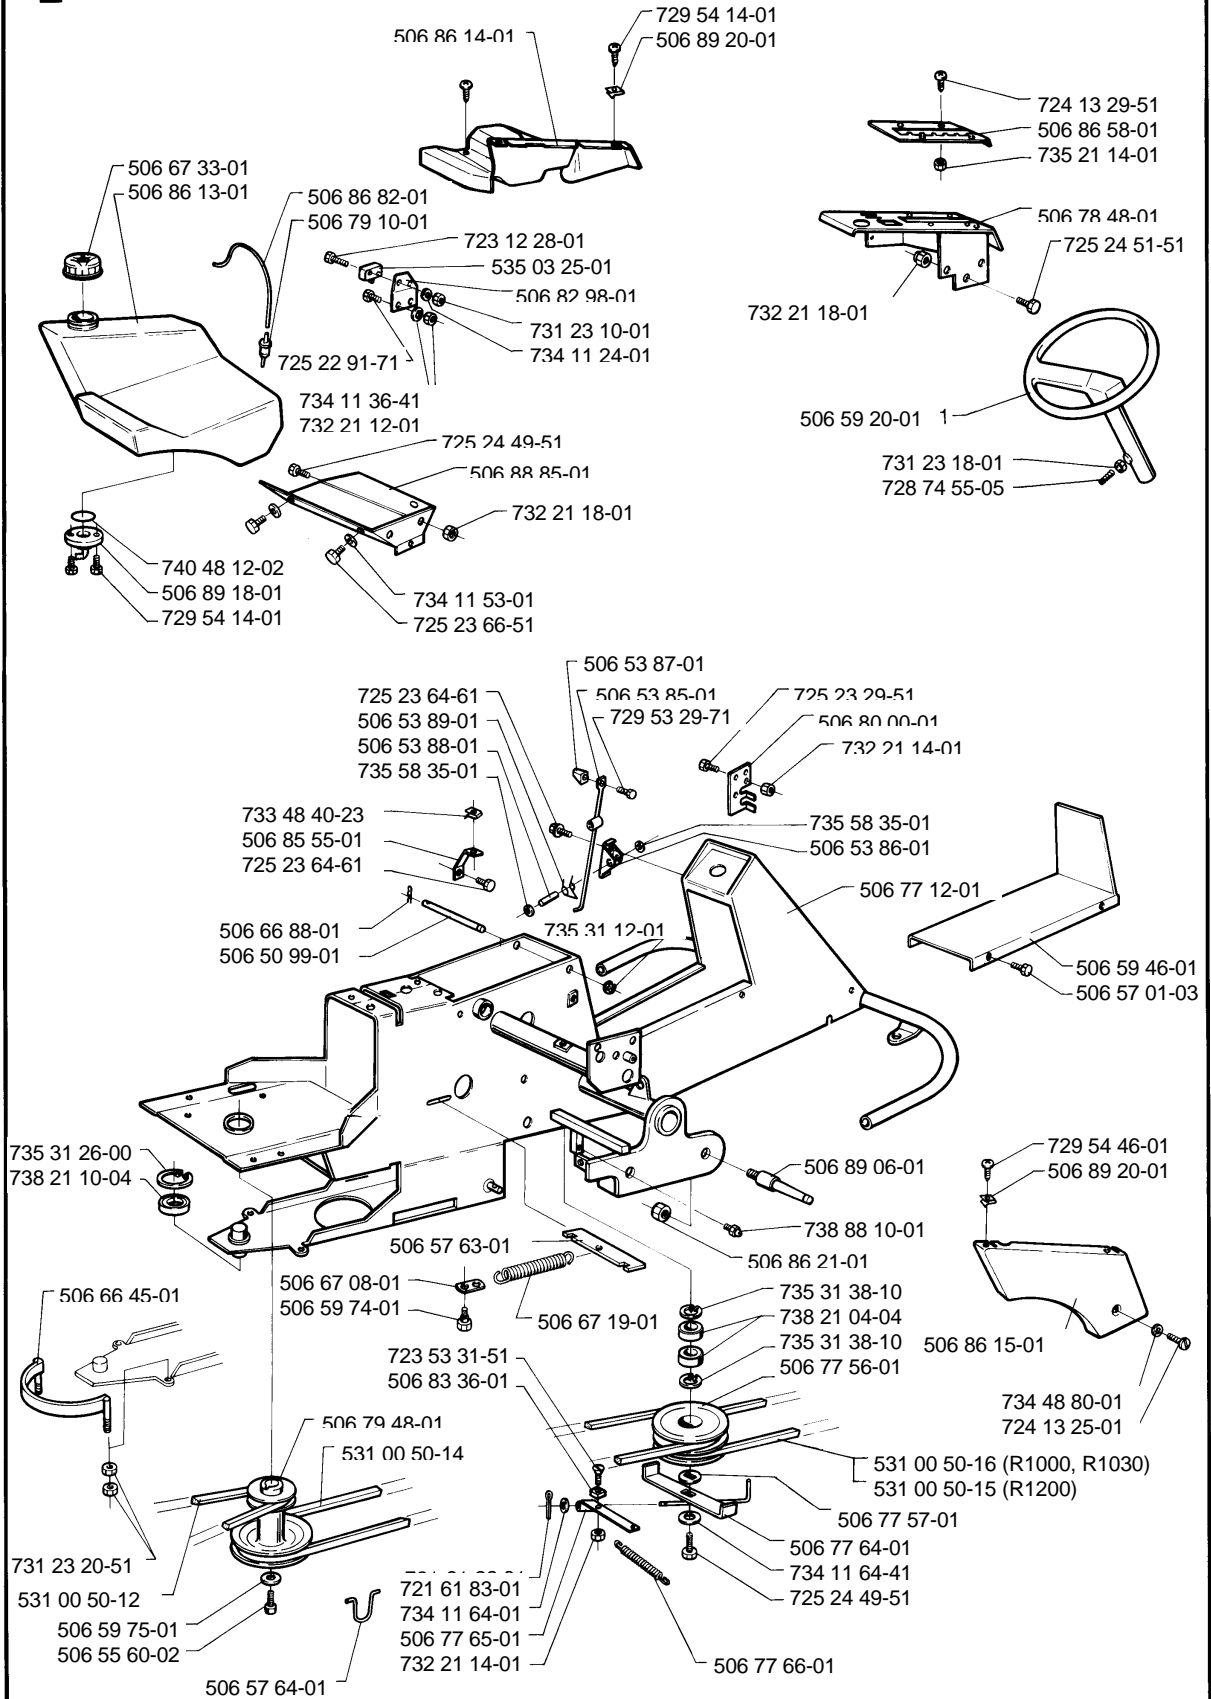

H Husqvarna

7

Rider 1000, 1030-BIOCLIP, 1200

1.1996

Spare parts

Ersatzteile

Pièces détachées

Reserve onderdelen

Repuestos

Reservdelar

A

B

*compl 506 88 67-01
**compl 506 88 70-01

C

D

E